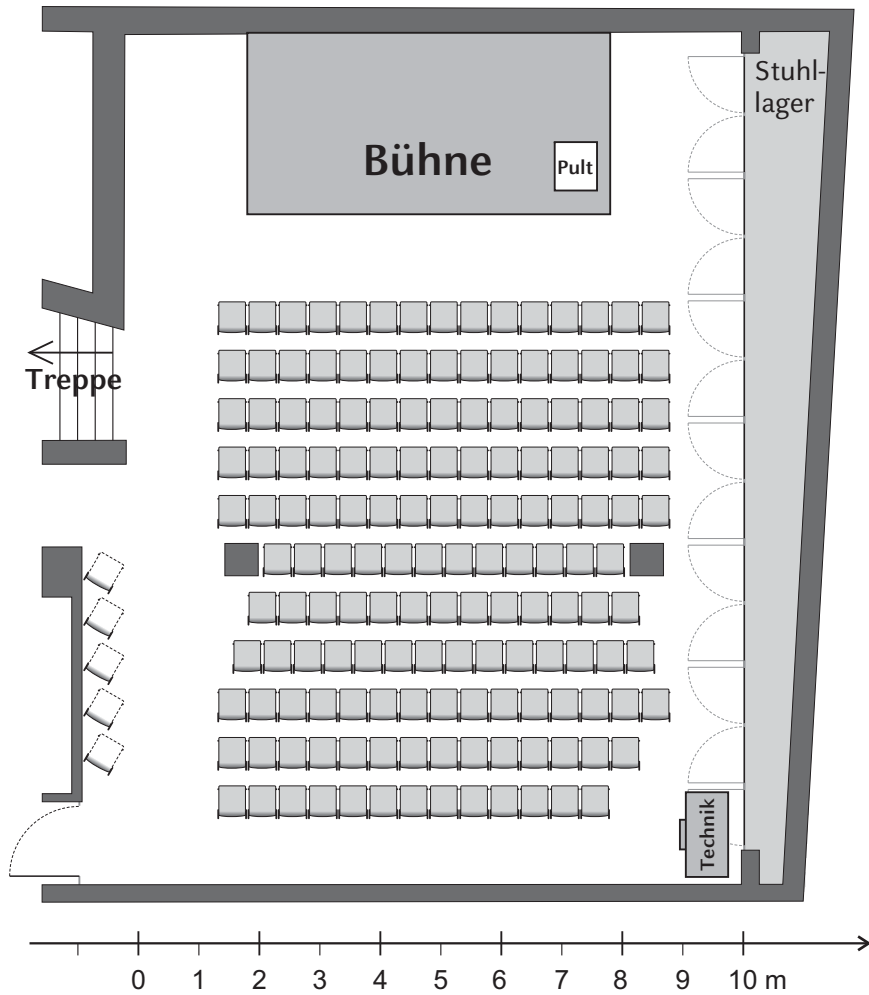

# Bestuhlung im Haus der Universität: Veranstaltungssaal

## Maximalbestuhlung

**Saal im HdU, Maximalbestuhlung**

156 (161) Plätze

## Bestuhlung mit Mittelgang

**Saal im HdU, Bestuhlung mit Mittelgang**

115 Plätze