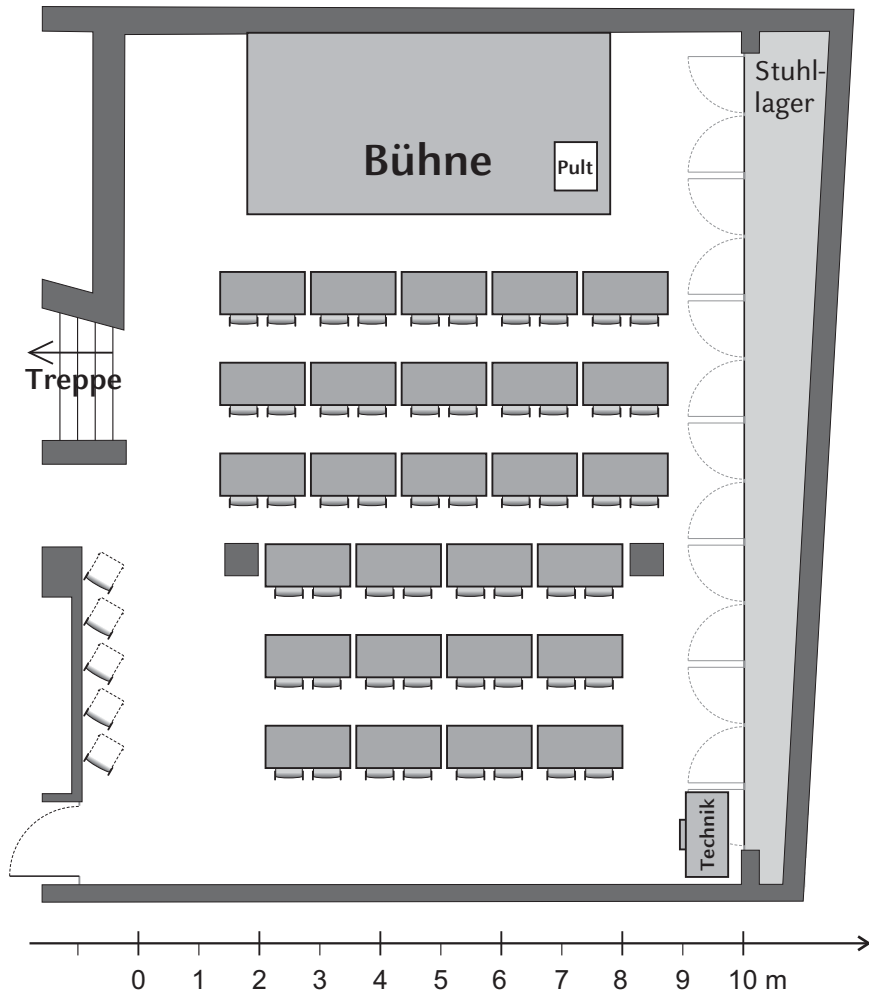

Bestuhlung im Haus der Universität: Veranstaltungssaal

Parlamentarische Bestuhlung

Saal im HdU, parlamentarische Bestuhlung

54 Plätze an Tischen