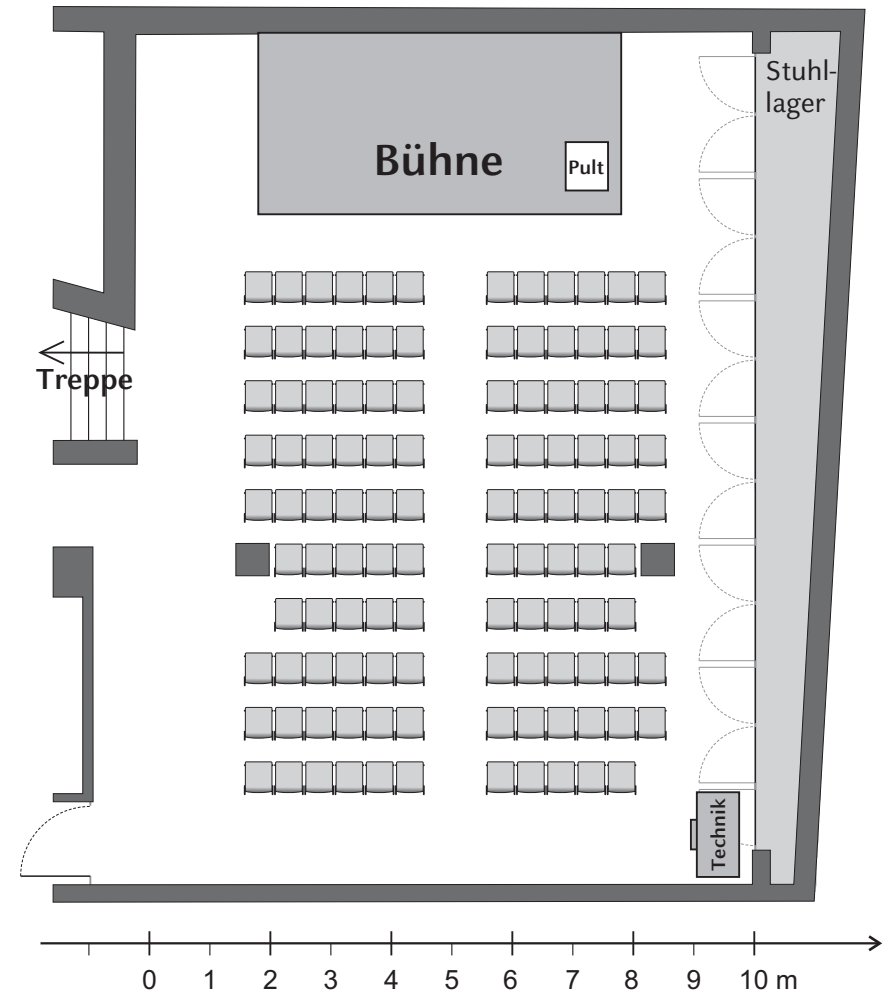

# Bestuhlung im Haus der Universität: Veranstaltungssaal

## Maximalbestuhlung

**Saal im HdU, Maximalbestuhlung**

156 (161) Plätze

## Bestuhlung mit Mittelgang

**Saal im HdU, Bestuhlung mit Mittelgang**

115 Plätze